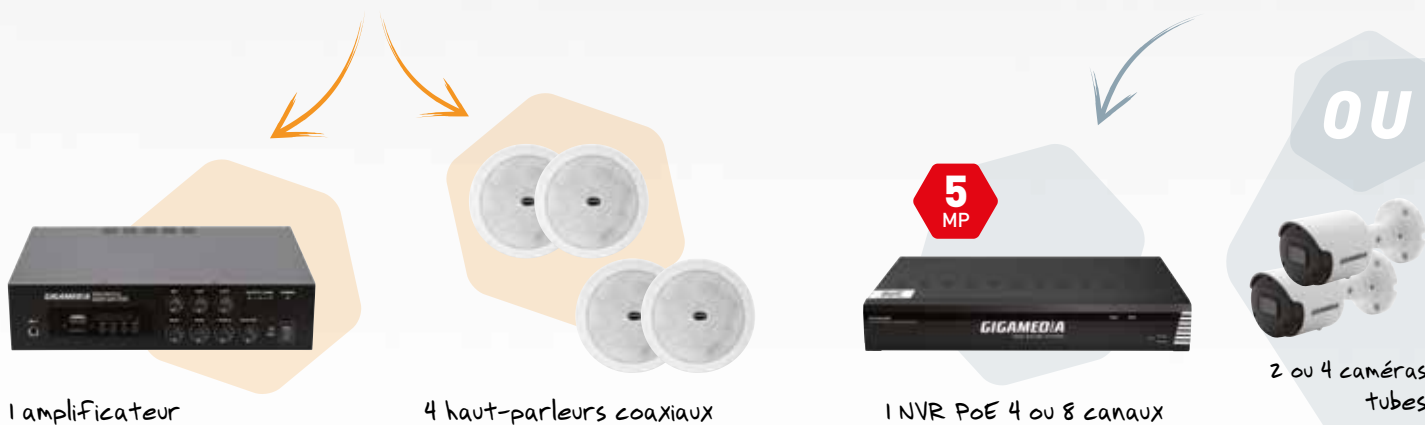

Du lundi au vendredi entre 09h-12h et 14h-17h (0,50 € TTC / min depuis un poste fixe)

SONORISEZ

PROTEGEZ

1 amplificateur

4 haut-parleurs coaxiaux

1 NVR PoE 4 ou 8 canaux

2 ou 4 caméras tubes

KIT SONORISATION